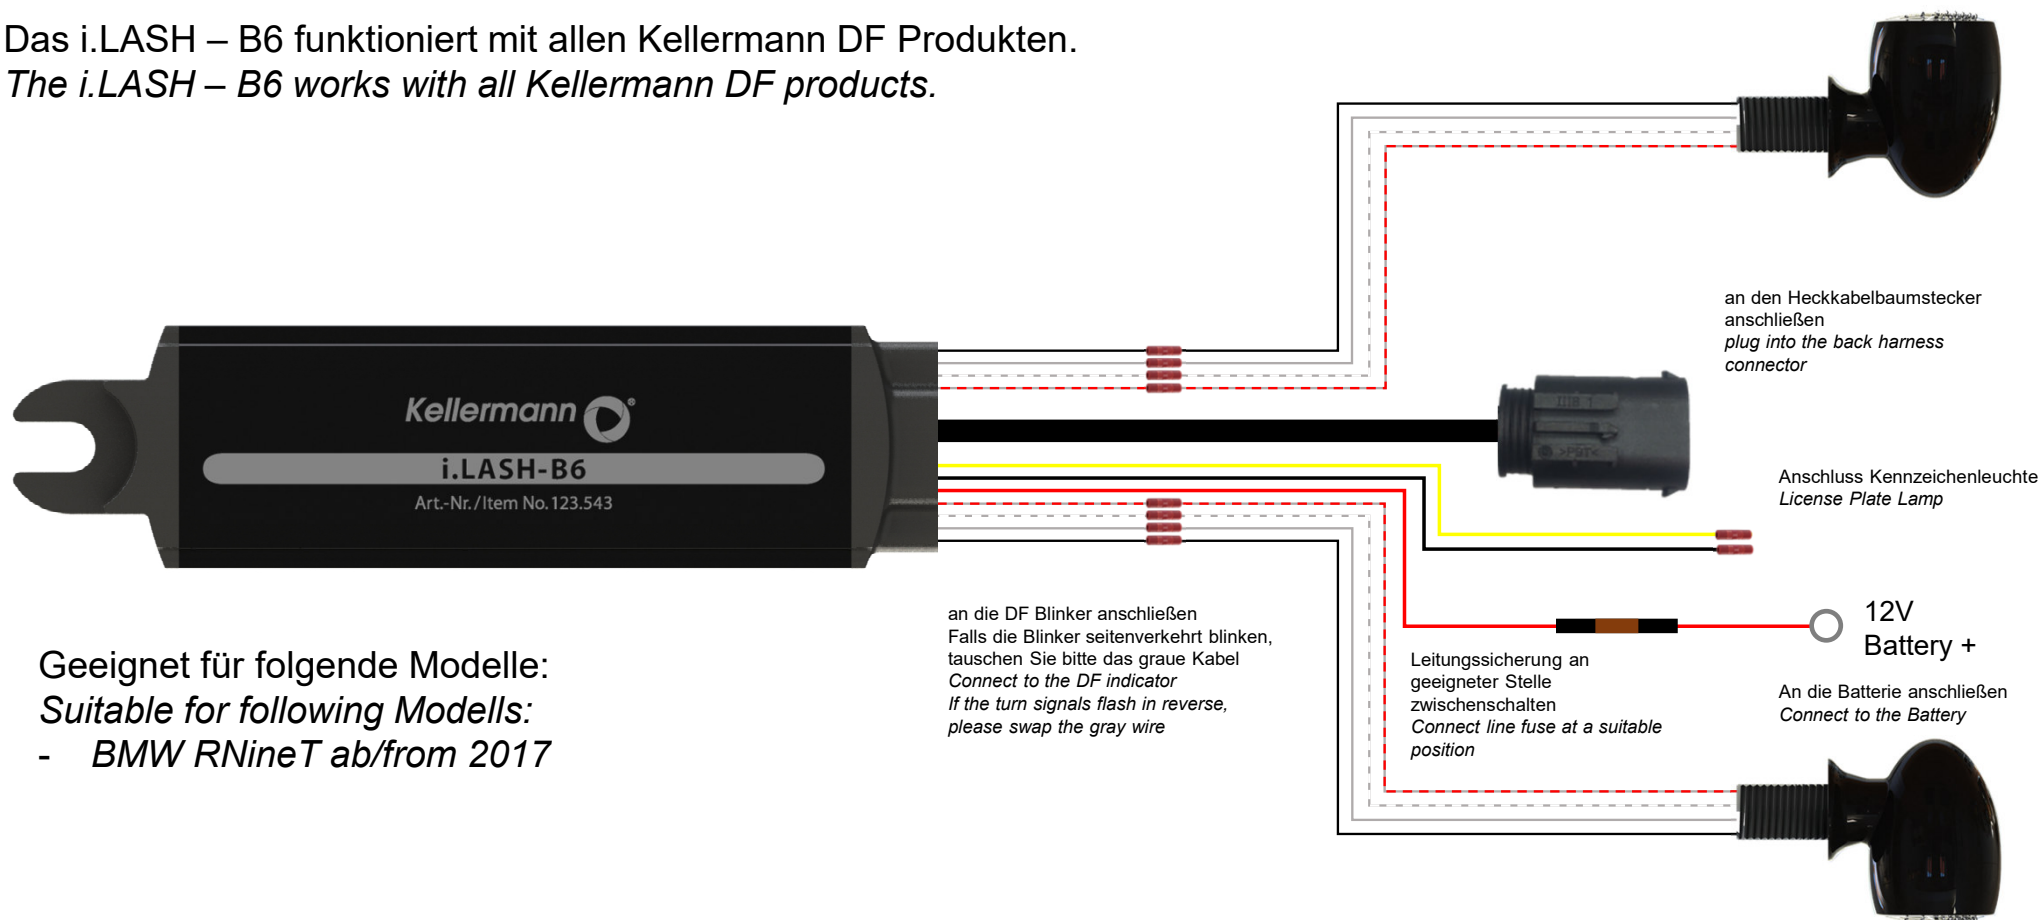

# i.LASH – B6 – Schaltplan / Wiring diagram

Das i.LASH – B6 funktioniert mit allen Kellermann DF Produkten.  
*The i.LASH – B6 works with all Kellermann DF products.*

Geeignet für folgende Modelle:  
*Suitable for following Modells:*  
- BMW RNineT ab/from 2017