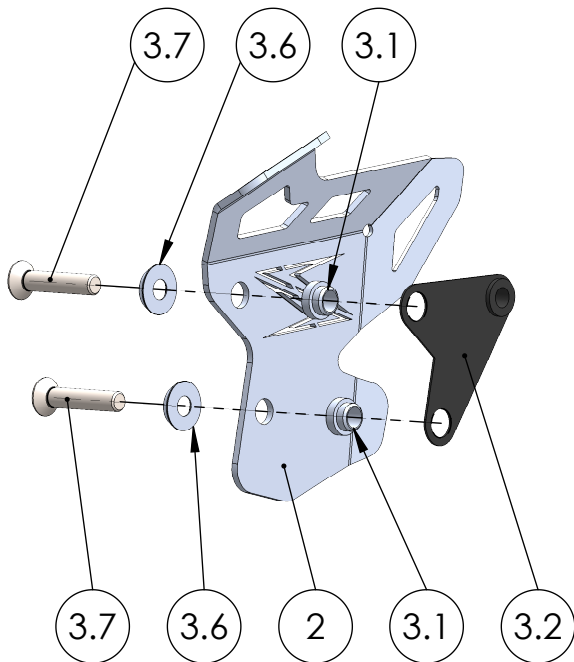

Artikelnummer:
Item No. 232640982, -983

Rev.:
./.

Ausgabedatum:
31.01.2017

Fersenschutzset Kawasaki Z650 Bj.17-

POS-NR.	BENENNUNG	BESCHREIBUNG	MENGE	[Nm]	Besonderheiten
1	1190_2_11	Fersenschutzblech	1		
2	1190_1_12	Fersenschutzblech	1		
3	1190_0_14	Montageset FS Kawasaki Z650 Bj.17-	1		
3.1	1190_1_13	Distanzhülse 15 x 4 x 11.5 x 4.5 x 8.5	2		
3.2	Originalteil	Abstandshalter rechts	2		
3.3	654_3	Distanzhülse 12x6.5x4	2		
3.4	100_0_11	U-Scheibe f. Senkkopfschrauben M6	2		
3.5	DIN 7991 - M6 x 25	Senkkopf mit Innensechskant	2	6	
3.6	100_0_44	U-Scheibe f. Senkkopfschrauben M8	2		
3.7	DIN 7991 - M8 x 40	Senkkopf mit Innensechskant	2	23	