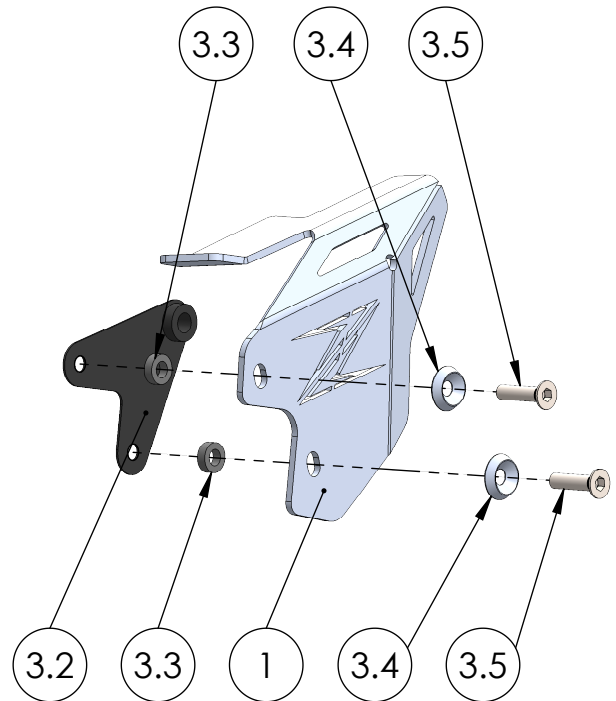

Artikelnummer:
Item No. 232640982, -983

Rev.:
./.

Ausgabedatum:
31.01.2017

Fersenschutzset Kawasaki Z650 Bj.17-

POS-NR.	BENENNUNG	BESCHREIBUNG	MENGE	[Nm]	Besonderheiten
1	1190_2_11	Fersenschutzblech	1		
2	1190_1_12	Fersenschutzblech	1		
3	1190_0_14	Montageset FS Kawasaki Z650 Bj.17-	1		
3.1	1190_1_13	Distanzhülse 15 x 4 x 11.5 x 4.5 x 8.5	2		
3.2	Originalteil	Abstandshalter rechts	2		
3.3	654_3	Distanzhülse 12x6.5x4	2		
3.4	100_0_11	U-Scheibe f. Senkkopfschrauben M6	2		
3.5	DIN 7991 - M6 x 25	Senkkopf mit Innensechskant	2	6	
3.6	100_0_44	U-Scheibe f. Senkkopfschrauben M8	2		
3.7	DIN 7991 - M8 x 40	Senkkopf mit Innensechskant	2	23	