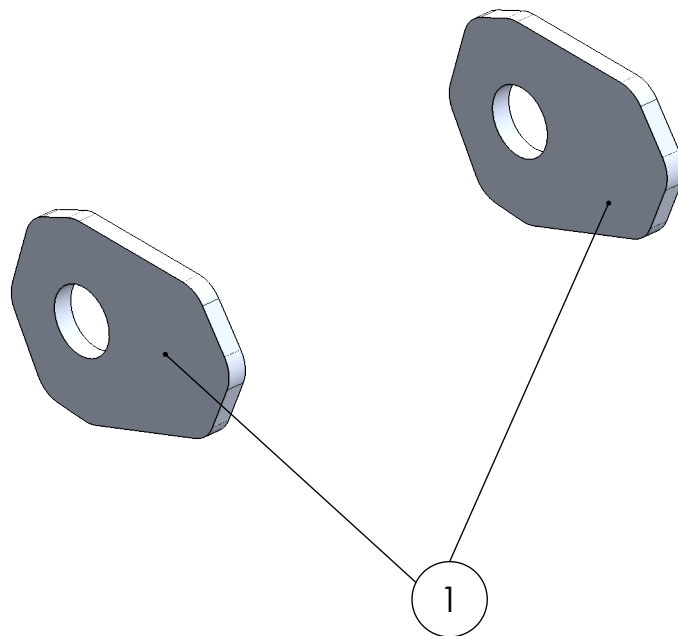

Artikelnummer:
Item No. 284011

Rev.:
./.

Ausgabedatum:
05.02.2018

Spacerset M10 Suzuki GSX-R 125 Bj.17-

POS-NR.	Zeichnungsnummer	BESCHREIBUNG	MENGE	Anzugs- moment	Besonderheiten
1	1317_0_11	Spacer M10	2		