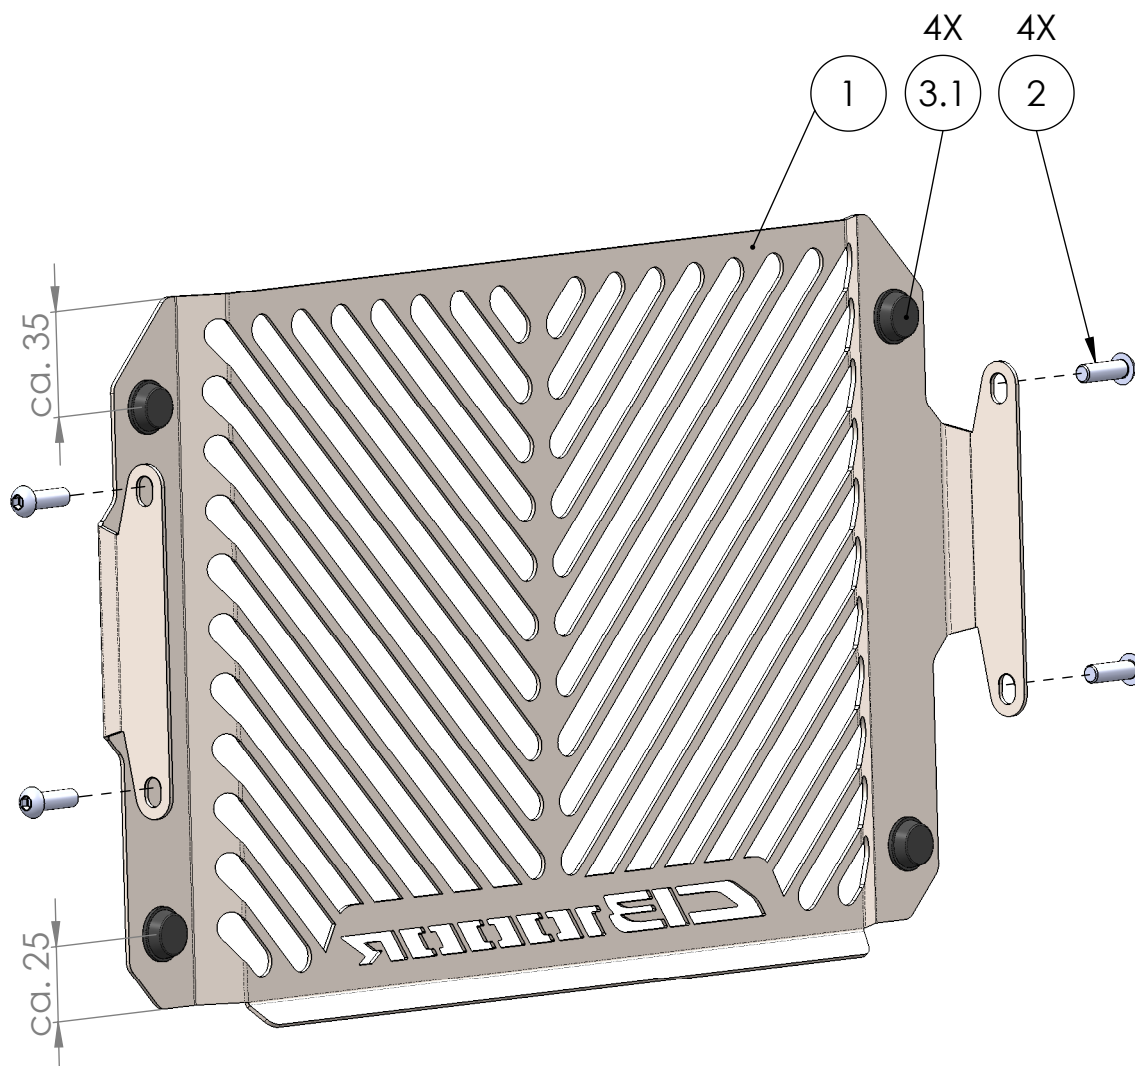

Artikelnummer:
Item No. 10004686

Rev.:
./.

Ausgabedatum:
25.07.2018

Kühlerabdeckungsset Logo

POS-NR.	Zeichnungsnummer	BESCHREIBUNG	MENGE	Anzugs- moment	Besonderheiten
1	1474_0_11	Kühlerabdeckungsblech	1		
2	Originalteil	Innensechskantschraube M6x20	4	12	
3	1471_0_12	Montageset KA Honda CB 1000 R Bj.18-	1		
3.1	SR 1593	Anschlagpuffer selb.-kl. 18x6	4		