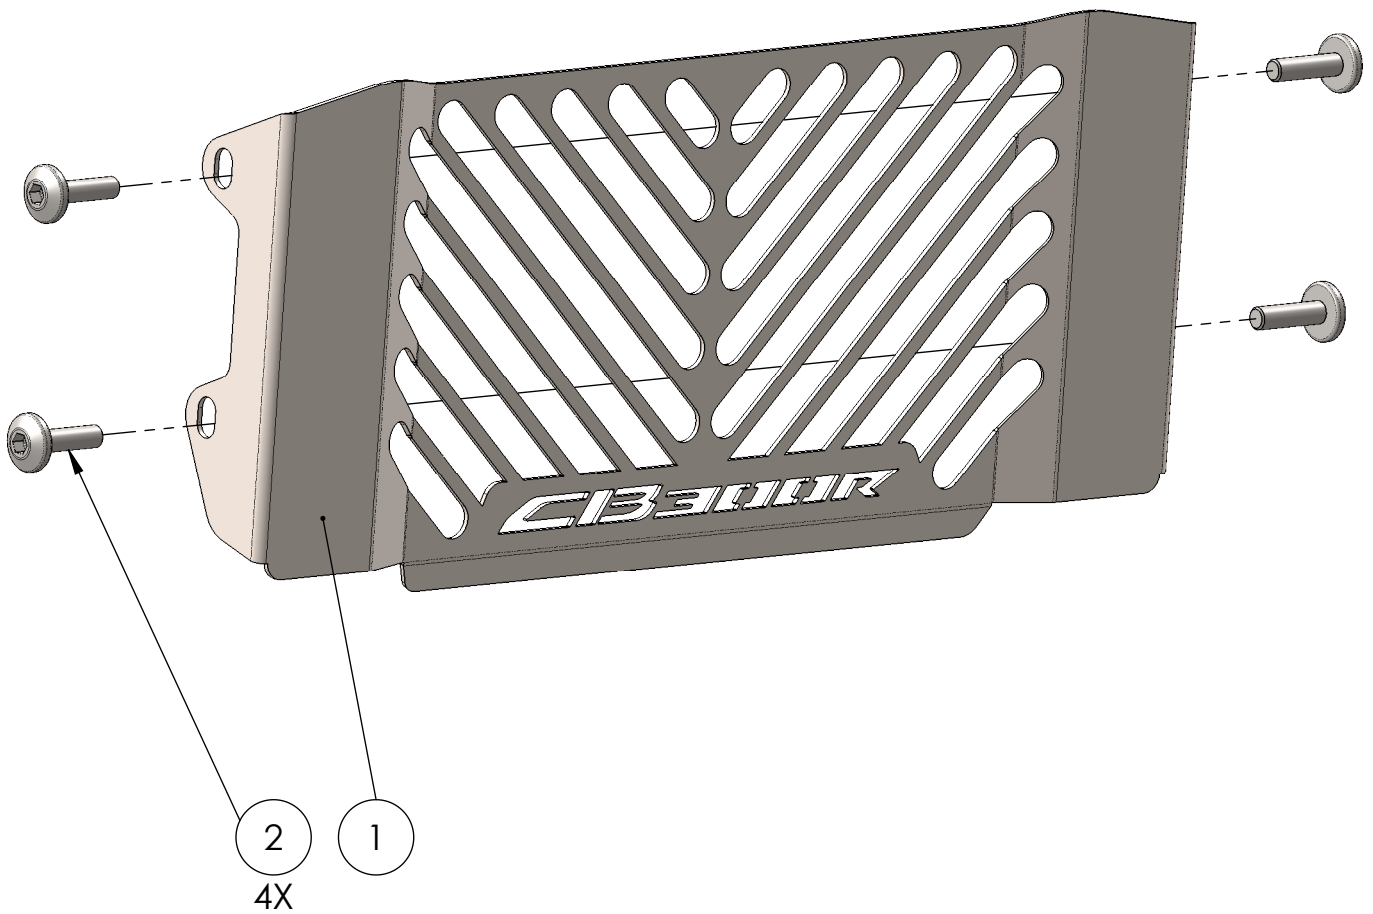

Artikelnummer:  
Item No. 10004728

Rev.:  
./.

Ausgabedatum:  
30.07.2018

**KA-Set Logo black Honda CB 300 R Bj.18-**

POS-NR.	Zeichnungsnummer	BESCHREIBUNG	MENGE	Anzugs- moment	Besonderheiten
1	1482_0_11	Kühlerabdeckungsblech	1		
2	Werksnorm Honda Innensechskant - M6x22	Originalteil	4	6	