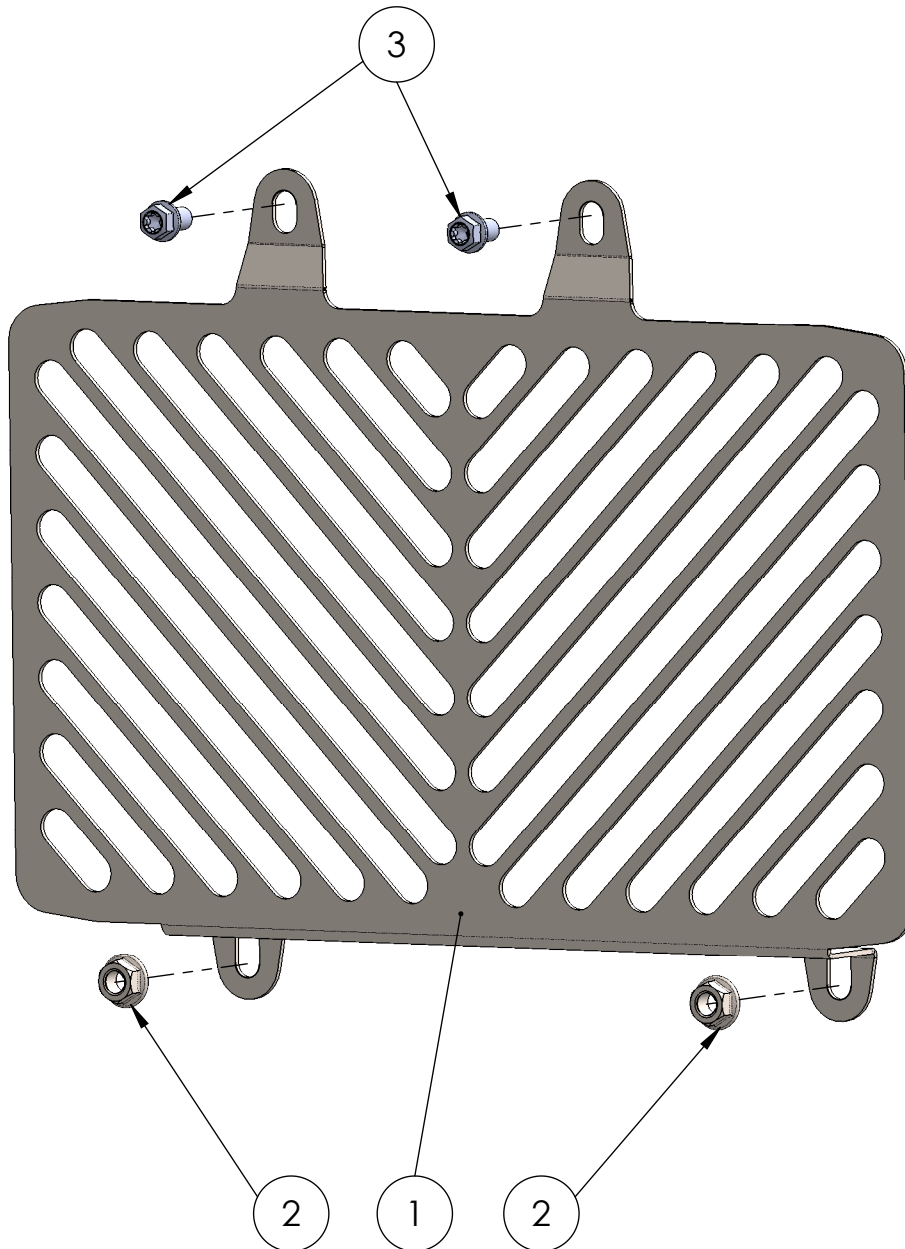

Artikelnummer:
Item No. 10004878

Rev.:
./.

Ausgabedatum:
24.10.2018

Kühlerabdeckungsset Husqvarna 401 Bj.18-

POS-NR.	Zeichnungsnummer	BESCHREIBUNG	MENGE	Anzugs- moment	Besonderheiten
1	1511_0_11	Kühlerabdeckungsblech	1		
2	DIN 6923 - M6	Originalteil	2	12	
3	WN_KTM M6 x 10	Originalteil	2	6	