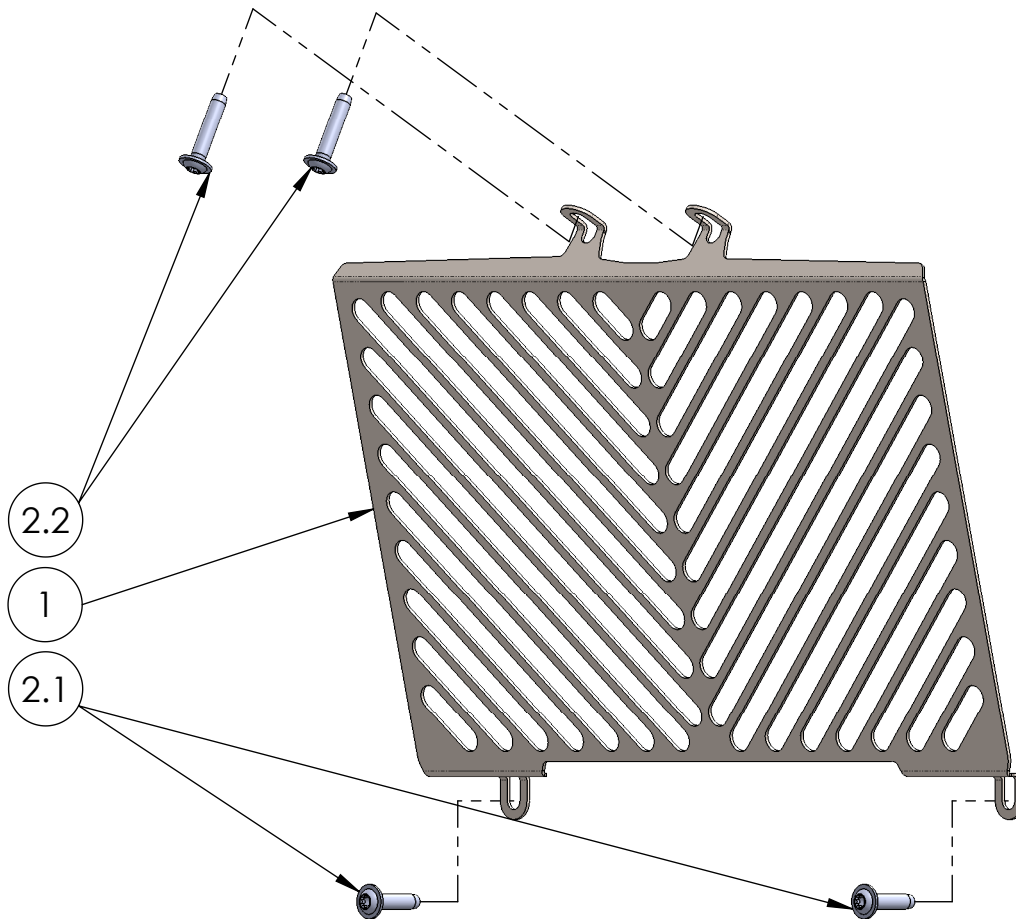

Artikelnummer:
Item No. 10005895

Rev.:
./.

Ausgabedatum:
08.07.2019

Kühlerabdeckungsset Triumph Speed Triple 1050 Bj.05-10

POS-NR.	Zeichnungsnummer	BESCHREIBUNG	MENGE	Anzugs- moment	Besonderheiten
1	1675_0_11	Kühlerabdeckungsblech	1		
2	1671_0_12	Montageset	1		
2.1	DIN ISO 7380 F M6 x 25	Linsenkopf m. Flansch u. Innensechskant	2	15	
2.2	DIN ISO 7380 F M6 x 30	Linsenkopf m. Flansch u. Innensechskant	2	15	10.9